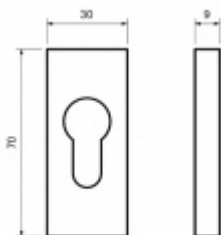

Obdélníková rozeta Súdmetall rectangle PZ, nerez

ID produktu: 22652

Oválná rozeta pro vstupní dveře.

Nasouvací rozeta, demontáž možná pouze po sejmutí vložky

Materiál: nerez kartáčovaná s kovovou konstrukcí

Vnější přesah vložky: 7-10 mm

Vaše cena bez DPH

550 Kč

Vaše cena s DPH

665,5 Kč

Zobrazit produkt