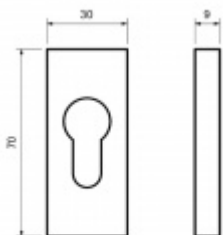

Obdélníková rozeta Südmetail rectangle PZ, nerez

ID produktu: 22652

Oválná rozeta pro vstupní dveře.

Nasouvací rozeta, demontáž možná pouze po sejmutí vložky

Materiál: nerez kartáčovaná s kovovou konstrukcí

Vnější přesah vložky: 7-10 mm

Vaše cena bez DPH

23,4 €

Vaše cena s DPH

28,32 €

Zobrazit produkt