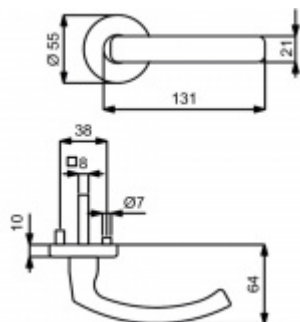

Produktový list

platný k 27. 9. 2024

luxusnikovani.cz
DELIVERED BY EFB

Südmetal Cintre-R, nerez, TopSpeed

Sada kování pro interiérové dveře v objektovém standardu dle EN 1906 (3. třída)

Klika je osazena pevně na rozetě s bajonetovým mechanismem.

Kování je vyrobeno z kartáčované nerezí.

Kování je možné použít také pro interiérové dveře s vysokým zatížením ve veřejných objektech.

Testováno na 1,2 milionu otevíracích cyklů.

- 12 let záruka na funkci
- Objektové provedení i pro standardní interiérové dveře
- Ocelová konstrukce pod rozetami
- Extrémně rychlá a bezchybná montáž
- Klika pevně spojená s rozetou a pružinovým mechanismem.

Sada kování obsahuje spojovací materiál a čtyřhran pro tloušťku dveří 38-42 mm.

Větší tloušťka dveří je možná dle zadání. Příplatek cca 100,- Kč / sada

Čtyřhran u WC zamykání má standardně rozměr 8x8 mm. Na poptání lze změnit na 6 mm.