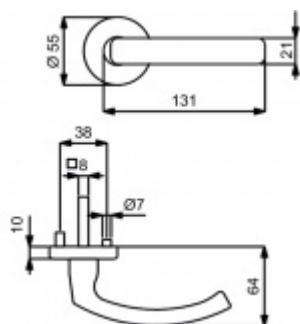

Sada kování obsahuje spojovací materiál a čtyřhran pro tloušťku dveří 38-42 mm.

Větší tloušťka dveří je možná dle zadání. Příplatek cca 100,- Kč / sada

Čtyřhran u WC zamykání má standardně rozměr 8x8 mm. Na poptání lze změnit na 6 mm.