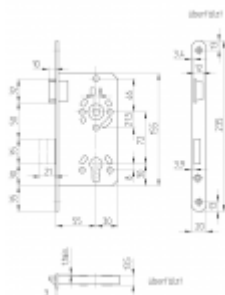

Produktový list

platný k 6. 10. 2024

luxusnikovani.cz
DELIVERED BY EFB