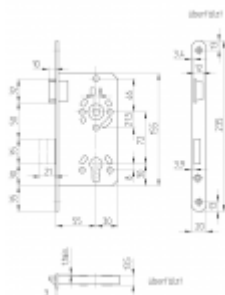

## Dveřní zámek SSF Serie 22 / SAG, pro vložku, tichá střelka, nerez čelo Pravé provedení

ID produktu: 22989

Dveřní zámek pro interiérové dveře s tichou střelkou a nerezovým čelem

Provedení pro cylindrickou vložku

Rozměr čela zámku: 20x235 mm

Backset 55 mm

Rozteč 72 mm

Rozměr čtyřhranu 8 mm

Při objednání je nutné určit stranové provedení.

**Vaše cena bez DPH**

**345 Kč**

Vaše cena s DPH