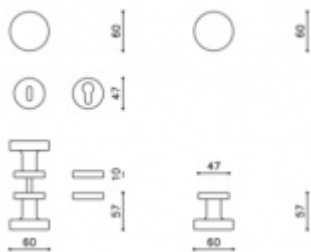

Produktový list

platný k 29. 9. 2024

luxusnikovani.cz
DELIVERED BY EFB

Dveřní koule Olivari Link Superfinish měď satin

OLIVARI

ID produktu: 23109

Design: Piero Lissoni

1ks samostatné dveřní koule pevné s rozetou

na poptání i pár koulí otočných

materiál mosaz

Vaše cena bez DPH

134,55 €

Vaše cena s DPH

162,81 €

Zobrazit produkt