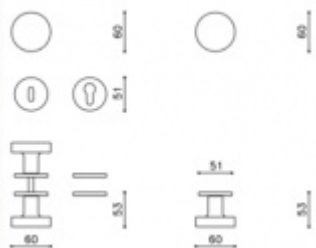

Produktový list

platný k 3. 7. 2024

luxusnikovani.cz
DELIVERED BY EFB

Dveřní koule Olivari Link nízká rozeta Superfinish nikel leštěný

OLIVARI

ID produktu: 23115

Design: Piero Lissoni

1ks samostatné dveřní koule pevné s rozetou

na poptání i pár koulí otočných

materiál mosaz

Vaše cena bez DPH

2 722 Kč

Vaše cena s DPH

3 293,62 Kč

Zobrazit produkt