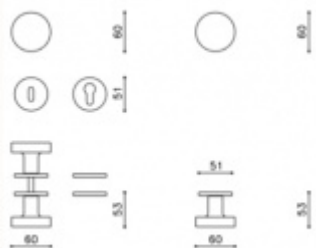

## Dveřní koule Olivari Link nízká rozeta Superfinish niki leštěný

**OLIVARI** 

ID produktu: 23115

Design: Piero Lissoni

1ks samostatné dveřní koule pevné s rozetou

na poptání i pár koulí otočných

materiál mosaz