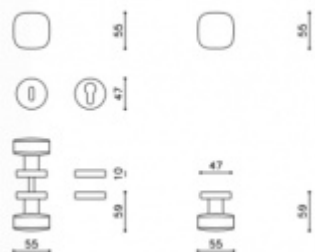

Produktový list

platný k 1. 11. 2024

luxusnikovani.cz
DELIVERED BY EFB

Dveřní koule Olivari Roger Superfinish bronz satin

OLIVARI

ID produktu: 23122

Design: Studio Olivari

1ks samostatné dveřní koule pevné s rozetou

na poptání i pár koulí otočných

materiál mosaz

Vaše cena bez DPH

128,65 €

Vaše cena s DPH

155,67 €

Zobrazit produkt