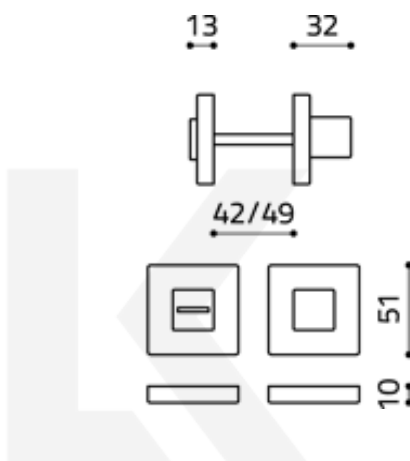

## Olivari CUBO WC uzamykání s ukazatelem Superfinish bronz satín

**OLIVARI** 

ID produktu: 23140

Design: Studio Olivari

materiál mosaz

**Vaše cena bez DPH**

**2 327 Kč**

Vaše cena s DPH