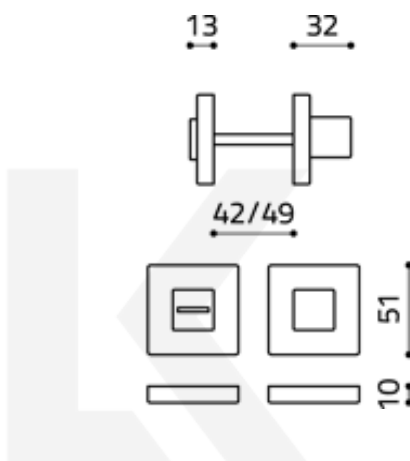

Produktový list

platný k 3. 7. 2024

luxusnikovani.cz
DELIVERED BY EFB

Olivari CUBO WC uzamykání s ukazatelem Superfinish bronz satín

OLIVARI 

ID produktu: 23140

Design: Studio Olivari

materiál mosaz