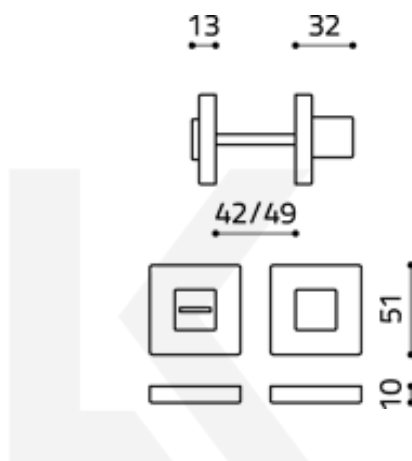

Produktový list

platný k 3. 7. 2024

luxusnikovani.cz
DELIVERED BY EFB

Olivari CUBO WC uzamykání s ukazatelem Superfinish nerez satín

OLIVARI 

ID produktu: 23142

Design: Studio Olivari

materiál mosaz