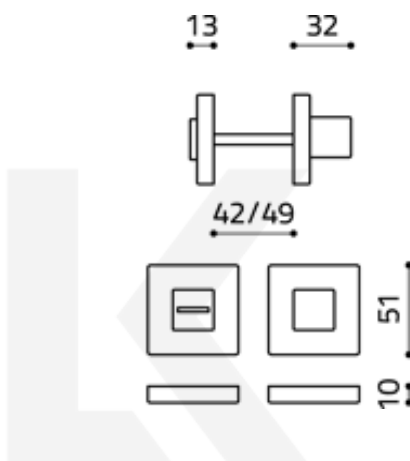

Olivari CUBO WC uzamykání s ukazatelem Superfnish nikl leštěný

OLIVARI 

ID produktu: 23143

Design: Studio Olivari

materiál mosaz

Vaše cena bez DPH

85,19 €

Vaše cena s DPH