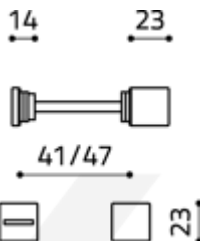

Produktový list

platný k 29. 9. 2024

luxusnikovani.cz
DELIVERED BY EFB

Olivari CUBO S WC uzamykání Superfinish měď satín

OLIVARI 

ID produktu: 23146

Design: Studio Olivari

materiál: mosaz