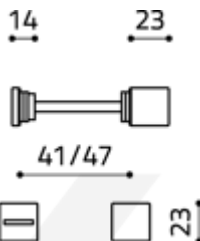

## Olivari CUBO S WC uzamykání Superfinish měď satín

**OLIVARI** 

ID produktu: 23146

Design: Studio Olivari

materiál: mosaz

**Vaše cena bez DPH**

**42,89 €**

Vaše cena s DPH