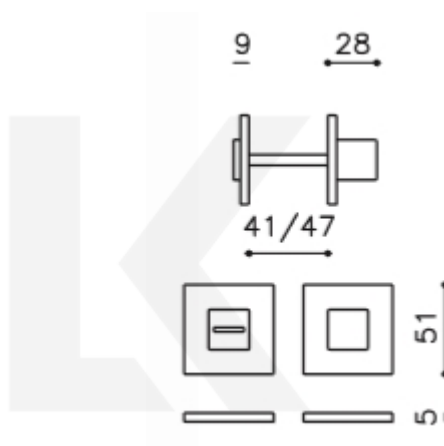

## Olivari CUBO WC uzamykání nízká rozeta Superfinish bronz satin

**OLIVARI** 

ID produktu: 23151

Design: Studio Olivari

materiál mosaz

**Vaše cena bez DPH**

**2 143 Kč**

Vaše cena s DPH