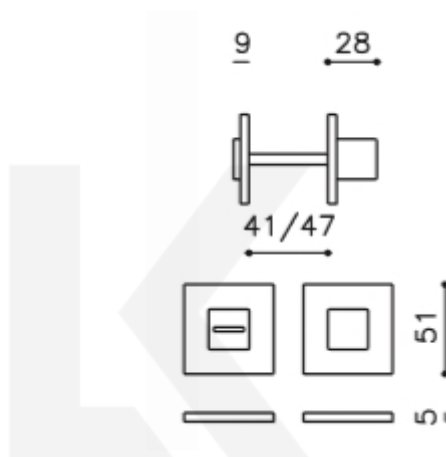

Produktový list

platný k 30. 9. 2024

luxusnikovani.cz
DELIVERED BY EFB

Olivari CUBO WC uzamykání nízká rozeta Superfinish měď satín

OLIVARI 

ID produktu: 23152

Design: Studio Olivari

materiál mosaz