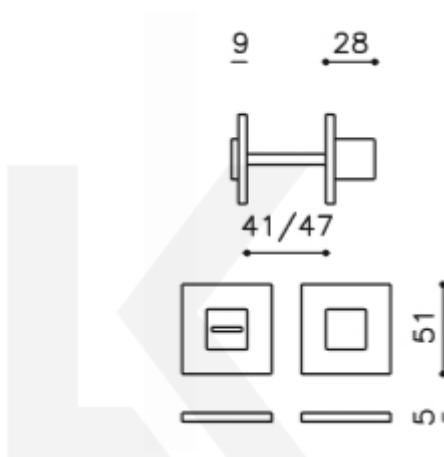

Olivari CUBO WC uzamykání nízká rozeta Superfinish měď satín

OLIVARI 

ID produktu: 23152

Design: Studio Olivari

materiál mosaz

Vaše cena bez DPH

91,19 €

Vaše cena s DPH