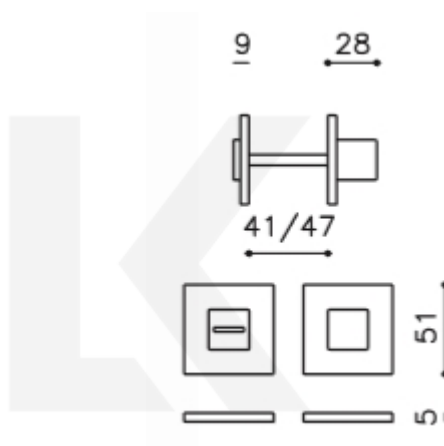

## Olivari CUBO WC uzamykání nízká rozeta Superfinish nerez satin

**OLIVARI** 

ID produktu: 23153

Design: Studio Olivari

materiál mosaz

**Vaše cena bez DPH**

**1 918 Kč**

Vaše cena s DPH