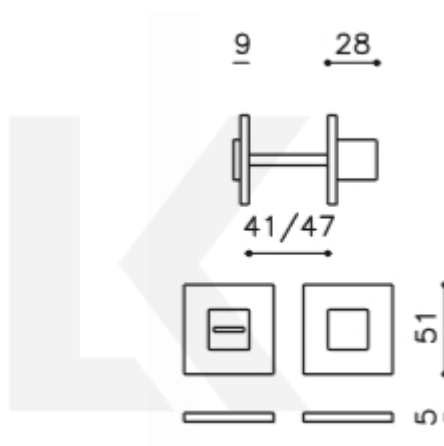

## Olivari CUBO WC uzamykání nízká rozeta Superfinish nerez satin

**OLIVARI** 

ID produktu: 23153

Design: Studio Olivari

materiál mosaz

**Vaše cena bez DPH**

**81,62 €**

Vaše cena s DPH