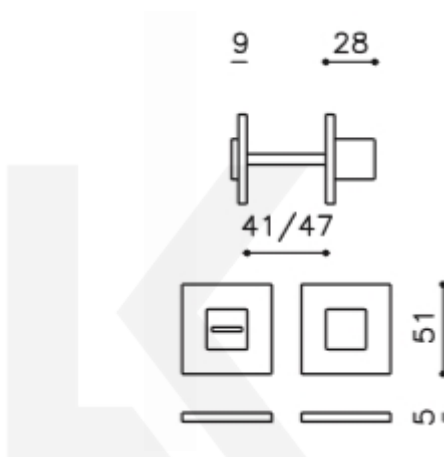

## Olivari CUBO WC uzamykání nízká rozeta Superfinish nikel satin

**OLIVARI** 

ID produktu: 23154

Design: Studio Olivari

materiál mosaz

**Vaše cena bez DPH**

**81,62 €**

Vaše cena s DPH