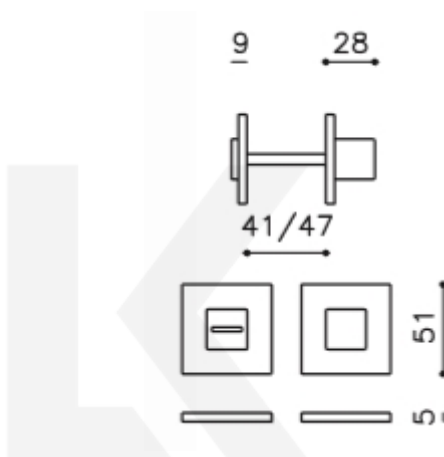

Produktový list

platný k 30. 9. 2024

luxusnikovani.cz
DELIVERED BY EFB

Olivari CUBO WC uzamykání nízká rozeta Superfinish zlatý satín

OLIVARI 

ID produktu: 23156

Design: Studio Olivari

materiál mosaz