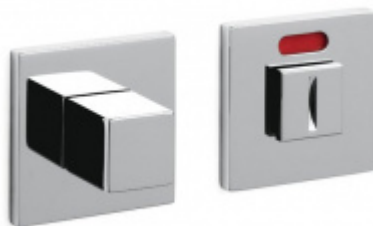

Produktový list

platný k 30. 9. 2024

luxusnikovani.cz
DELIVERED BY EFB

Olivari CUBO WC uzamykání nízká rozeta Superfinish zlatý satín

OLIVARI 

ID produktu: 23156

Design: Studio Olivari

materiál mosaz

PODOBNÉ PRODUKTY

**Dveřní doraz Olivari
Cubo**

OLIVARI

OD OD 938 Kč

Termín bude prověřen u
dodavatele

**Olivari CUBO WC
uzamykání s
ukazatelem nízká
rozeta**

OLIVARI

OD OD 1 517 Kč