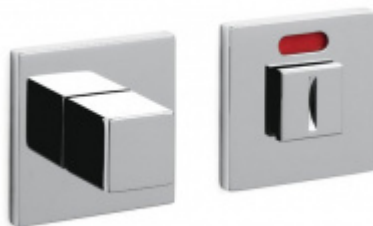

### Olivari CUBO WC uzamykání s ukazatelem nízká rozeta

OLIVARI

---

**OD OD 64,55 €**

Termín bude prověřen u  
dodavatele