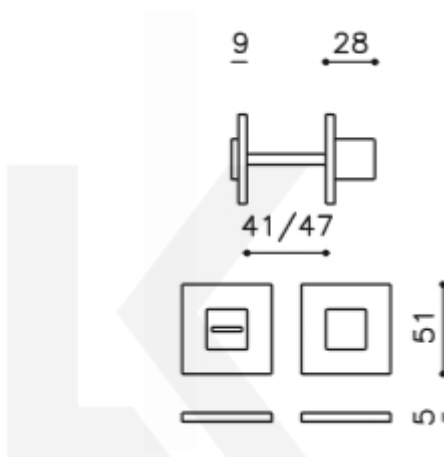

## Olivari CUBO WC uzamykání nízká rozeta Superfinish zlatý satín

**OLIVARI** 

ID produktu: 23156

Design: Studio Olivari

materiál mosaz

**Vaše cena bez DPH**

**81,62 €**

Vaše cena s DPH