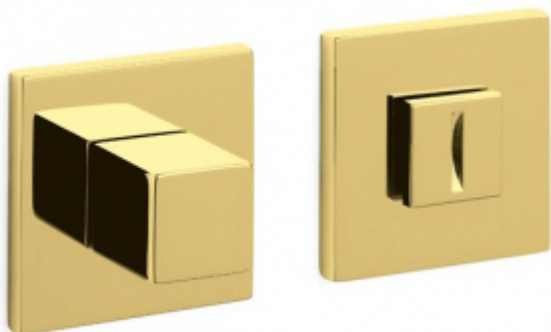

## Olivari CUBO WC uzamykání nízká rozeta Superfinish zlatý leštěný

**OLIVARI** 

ID produktu: 23157

Design: Studio Olivari

materiál mosaz

**Vaše cena bez DPH**

**1 818 Kč**

Vaše cena s DPH