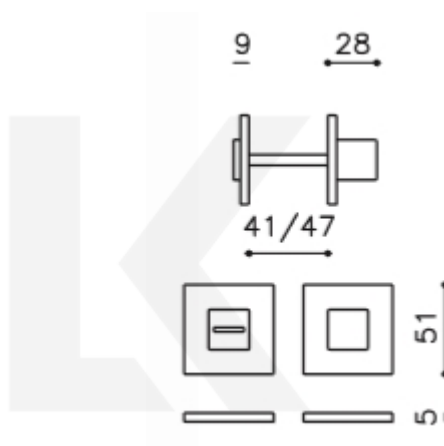

## Olivari CUBO WC uzamykání nízká rozeta Superfinish zlatý leštěný

**OLIVARI** 

ID produktu: 23157

Design: Studio Olivari

materiál mosaz

**Vaše cena bez DPH**

**1 818 Kč**

Vaše cena s DPH