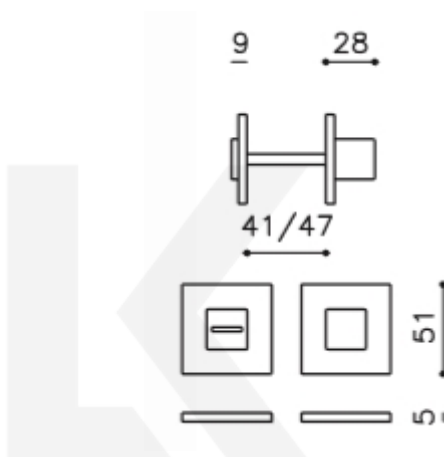

## Olivari CUBO WC uzamykání nízká rozeta Chrom leštěný

**OLIVARI** 

ID produktu: 23158

Design: Studio Olivari

materiál mosaz

**Vaše cena bez DPH**

**1 517 Kč**

Vaše cena s DPH