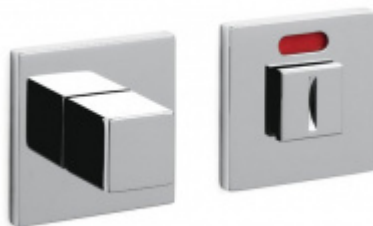

Olivari CUBO WC uzamykání s ukazatelem nízká rozeta

OLIVARI

OD OD 64,55 €

Termín bude prověřen u
dodavatele