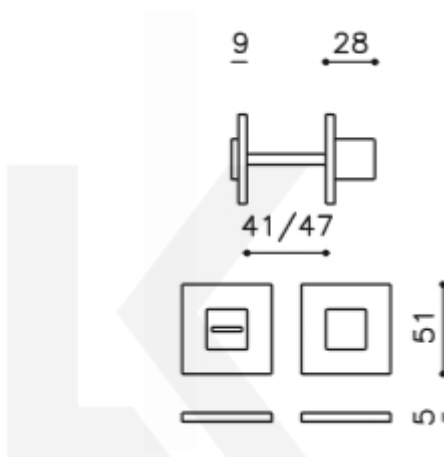

Olivari CUBO WC uzamykání nízká rozeta Chrom leštěný

OLIVARI 

ID produktu: 23158

Design: Studio Olivari

materiál mosaz

Vaše cena bez DPH

64,55 €

Vaše cena s DPH