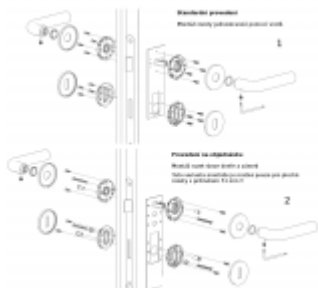

Produktový list

platný k 1. 7. 2024

luxusnikovani.cz
DELIVERED BY EFB

OLIVARI Lotus Q nízká rozeta, černá matná

OLIVARI

Design: Javier Lopez

Pár klik na dveře včetně rozet pod kliku a pro klíč.

Materiál: masivní mosaz s povrchem černá matná

Sada kování lze objednat také bez spodních rozet pro klíč nebo s WC kličkou.

Rozety s WC kličkou můžete vybrat [zde](#).

Rozety se standardně montují jednostranně pomocí vrtů. Lze objednat provedení montáž rozet skrze dveře a zámek. Tato varianta montáže je možná pouze pro ploché rozety s průměrem 51 mm.

Bez rozety/otvoru pro klíč

[OLIVARI Lotus Q nízká rozeta, černá matná](#)
[Bez rozety/otvoru pro klíč](#)

DETAIL

Termín bude prověřen u dodavatele **114,81 € bez DPH**
138,92 € s DPH

Cylindrická vložka

[OLIVARI Lotus Q nízká rozeta, černá matná](#)
[Cylindrická vložka](#)