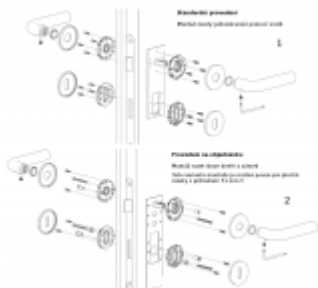

OLIVARI Lotus Q nízká rozeta, černá matná Obyčejný klíč

OLIVARI 

ID produktu: 23240

Design: Javier Lopez

Pár klik na dveře včetně rozet pod kliku a pro klíč.

Materiál: masivní mosaz s povrchem černá matná

Sada kování lze objednat také bez spodních rozet pro klíč nebo s WC klíčkou.

Rozety s WC klíčkou můžete vybrat [zde](#).

Rozety se standardně montují jednostranně pomocí vrtů. Lze objednat provedení montáž rozet skrze dveře a zámek. Tato varianta montáže je možná pouze pro ploché rozety s průměrem 51 mm.

Vaše cena bez DPH

3 184 Kč

Vaše cena s DPH

3 852,64 Kč

Zobrazit produkt

PŘÍSLUŠENSTVÍ

**Olivari VERONA Q WC
uzamykání nízká rozeta**

OLIVARI