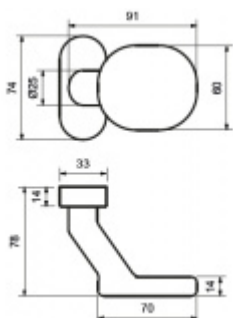

Produktový list

platný k 6. 10. 2024

luxusnikovani.cz
DELIVERED BY EFB