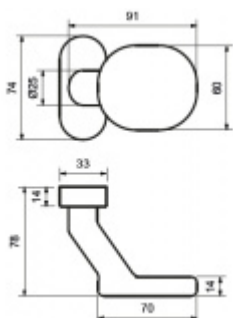

Produktový list

platný k 6. 10. 2024

luxusnikovani.cz
DELIVERED BY EFB

Koule na úzké rozetě Südmetail Flensburg pevná Nerez kartáčovaná

ID produktu: 23320

Koule je vhodná pro rámové dveře nebo na branku

Pevné provedení

**Oválná nasouvací
rozeta Flensburg na
vložku**

Süd-Metall

OD OD 10,89 €

5 pracovních dní

**Jednostranný čtyřhran
8 mm s kotvením**

Süd-Metall

OD OD 4,89 €

5 pracovních dní