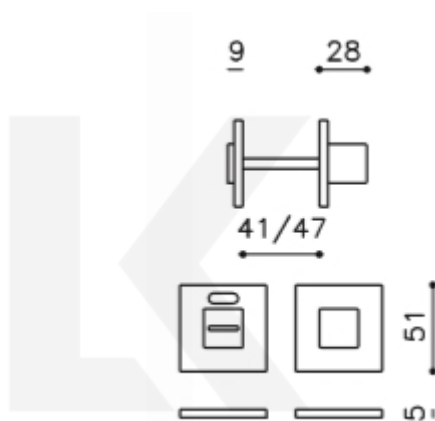

Produktový list

platný k 1. 7. 2024

luxusnikovani.cz
DELIVERED BY EFB

Olivari CUBO WC uzamykání s ukazatelem nízká rozeta Superfinish nerez satín

OLIVARI 

ID produktu: 23401

Design: Studio Olivari

materiál mosaz