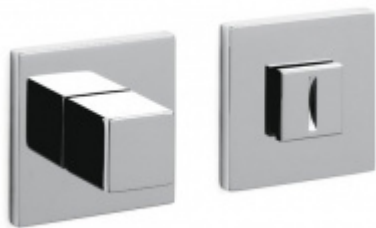

Produktový list

platný k 3. 7. 2024

luxusnikovani.cz
DELIVERED BY EFB

Olivari CUBO WC uzamykání s ukazatelem nízká rozeta Superfinish nerez satín

OLIVARI 

ID produktu: 23401

Design: Studio Olivari

materiál mosaz

OD OD 159,7 €

cca 10 pracovních dní

PODOBNÉ PRODUKTY

**Olivari CUBO WC
uzamykání nízká rozeta**

OLIVARI

OD OD 64,55 €

Termín bude prověřen u
dodavatele

**Olivari CUBO S WC
uzamykání**