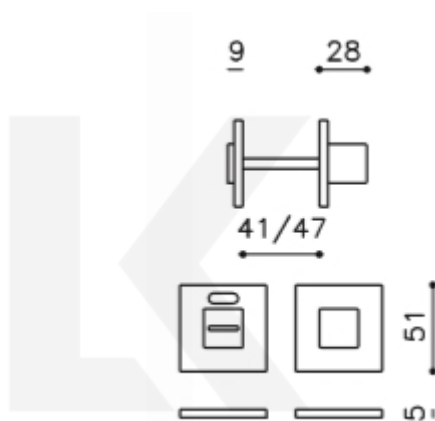

Produktový list

platný k 3. 7. 2024

luxusnikovani.cz
DELIVERED BY EFB

Olivari CUBO WC uzamykání s ukazatelem nízká rozeta Superfinish nerez satín

OLIVARI 

ID produktu: 23401

Design: Studio Olivari

materiál mosaz