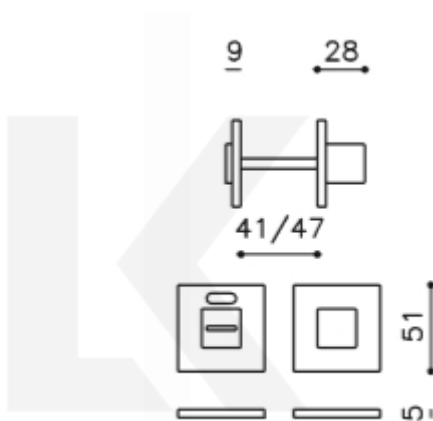

Produktový list

platný k 1. 7. 2024

luxusnikovani.cz
DELIVERED BY EFB

Olivari CUBO WC uzamykání s ukazatelem nízká rozeta Superfinish zlatý leštěný

OLIVARI 

ID produktu: 23405

Design: Studio Olivari

materiál mosaz