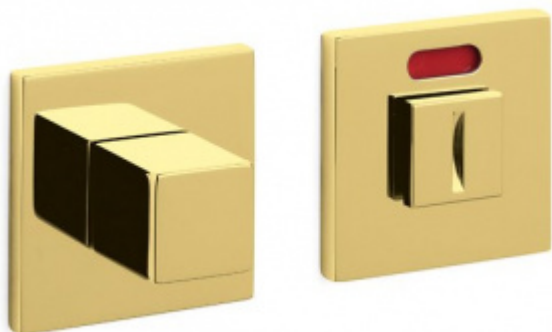

Produktový list

platný k 1. 7. 2024

luxusnikovani.cz
DELIVERED BY EFB

Olivari CUBO WC uzamykání s ukazatelem nízká rozeta Superfinish zlatý leštěný

OLIVARI 

ID produktu: 23405

Design: Studio Olivari

materiál mosaz