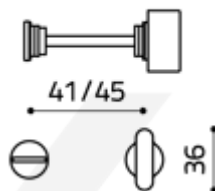

Produktový list

platný k 1. 7. 2024

luxusnikovani.cz
DELIVERED BY EFB

Olivari LINK S WC uzamykání Superfinish zlatý satín

OLIVARI

ID produktu: 23409

Design: Piero Lissoni

materiál: mosaz

13

21

Vaše cena bez DPH

Vaše cena s DPH

890 Kč

1 076,91 Kč

Zobrazit produkt