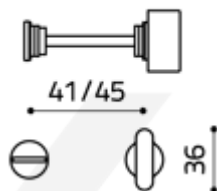

Produktový list

platný k 3. 7. 2024

luxusnikovani.cz
DELIVERED BY EFB

Olivari LINK S WC uzamykání Superfinish zlatý satín

OLIVARI

ID produktu: 23409

Design: Piero Lissoni

materiál: mosaz

13

21

Vaše cena bez DPH

37,87 €

Vaše cena s DPH

45,83 €

Zobrazit produkt