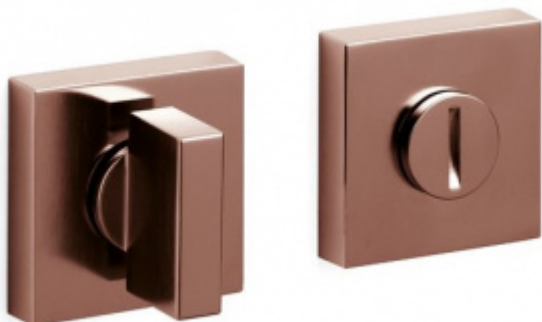

## Olivari SPACE Q WC uzamykání Superfinish měď satín

**OLIVARI** 

ID produktu: 23430

Design: Studio Olivari

materiál mosaz

13 31

42/47

**Vaše cena bez DPH**