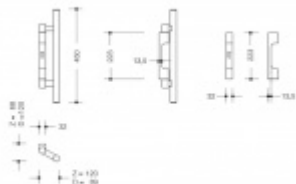

Průměr: 30 mm

Délka: 450 mm

Materiál: Nerez kartáčovaná

Čtyřhran 9 mm (8 mm na objednávku bez certifikace)

Maximální úhel stisku 40°

Lze použít pro panikové dveře dle EN 179 a požární dveře.

Levé dovnitř tlakem otvíravé