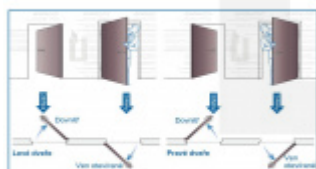

Průměr: 30 mm

Délka: 450 mm

Materiál: Nerez kartáčovaná

Čtyřhran 9 mm (8 mm na objednávku bez certifikace)

Maximální úhel stisku 40°

Lze použít pro panikové dveře dle EN 179 a požární dveře.

Levé dovnitř tlakem otvíravé