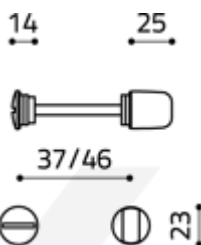

## Olivari VERONA S WC uzamykání Superfinish měď satin

**OLIVARI** 

ID produktu: 23529

Design: Studio Olivari

materiál: mosaz

**Vaše cena bez DPH**

Vaše cena s DPH

**824 Kč**