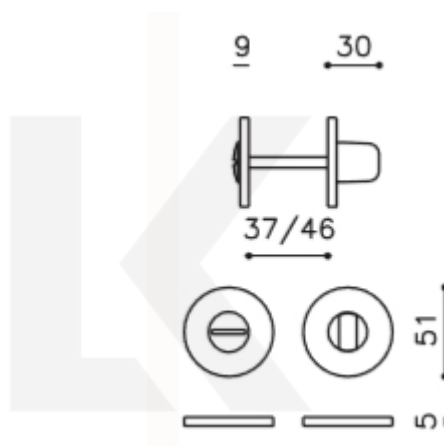

## Olivari VERONA V WC uzamykání nízká rozeta Superfinish nikel leštěný

**OLIVARI** 

ID produktu: 23538

Design: Studio Olivari

materiál mosaz

V případě, že celková objednávka kování OLIVARI nepřesáhne částku 15 000,- Kč bez DPH, je účtován manipulační příplatek 2 000,- Kč/zakázka.