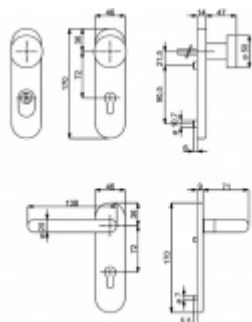

Produktový list

platný k 5. 7. 2024

luxusnikovani.cz
DELIVERED BY EFB

Štítkové kování Súdmetall Paula-KS, kl/kl, požární

ID produktu: 23559

Objektové kování pro dveře s vyšším zatížením. Sada klika/klika.

Kovová konstrukce a kliky pevně spojené se štítkem umožňují použití i ve dveřích kde je vysoká frekvence pohybu osob.

Tvar kliky odpovídá normě EN 179. Štítek lze použít i na panikové dveře.

Certifikace dle EN 1906 třída 4, DIN 18273

Rozteč 72 mm - vložka

Čtyřhran 9 mm

Nerez kartáčovaná

Vaše cena bez DPH

170,77 €

Vaše cena s DPH