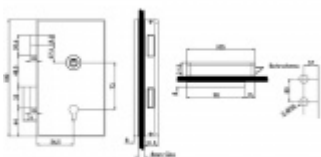

dveře do stávajícího systému dveří ovládaných centrálně nějakým přístupovým systémem.

Další možnosti:

ÜLOCK umí uložit až 99 ovladačů, to znamená, že zámek lze nainstalovat na např. 1 fingerscan (otisk prstu) a 98 dálkových ovladačů. Pro otevírání dveří jsou na výběr čtyři možnosti, které lze mezi sebou kombinovat. Nastavení se provádí přímo na zámku a netrvá déle než pár minut. Veškeré přístupové systémy jsou k dispozici pro instalaci na povrch nebo zapuštěně.