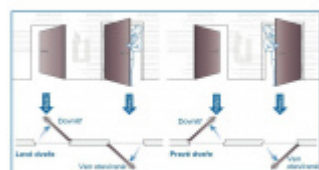

Přizpůsobí se rozteči, trnu a šířce dveří. Už nikdy nebudete muset dveře zamykat, neboť střelka automaticky sama zavře zamkne. Vždy tak budete v bezpečí.

Hlavní přednosti zámku ÜLOCK:

- Zámek je kompatibilní se všemi typy dveřních klik a štítků od výrobce Súdmetall [zde](#).
- Provoz na standardní AAA baterii a bezdrátové ovládání nevyžaduje instalaci kabeláže
- Zámek je dodán včetně nerezového štítku pro jednoduchou montáž přímo na sklo.
- Panikové provedení na vnitřní straně zámku
- Samozamykácí funkce jako standard
- Backset 55 mm
- Rozteč 72 mm

Možnosti bezdrátového ovládání zámku:

Kombinace s I/O modulem Súdmetall

Vysílač I/O umožňuje integrovat ÜLOCK bezdrátový zámek do každého přístupového softwaru v existujících budovách nebo nových instalacích. Po instalaci může být řízen ze stejného místa jako ostatní zámky v budově dodané jiným výrobcem. I/O modul zajišťuje přenos signálu mezi zámky Ülock a přístupovými systémy třetích stran nekompatibilních se zámky Ülock. Modul je možné instalovat v nových budovách i v případě rekonstrukcí, kdy je potřeba doplnit

dveře do stávajícího systému dveří ovládaných centrálně nějakým přístupovým systémem.

Další možnosti:

ÜLOCK umí uložit až 99 ovladačů, to znamená, že zámek lze nainstalovat na např. 1 fingerscan (otisk prstu) a 98 dálkových ovladačů. Pro otevírání dveří jsou na výběr čtyři možnosti, které lze mezi sebou kombinovat. Nastavení se provádí přímo na zámku a netrvá déle než pár minut. Veškeré přístupové systémy jsou k dispozici pro instalaci na povrch nebo zapuštěně.