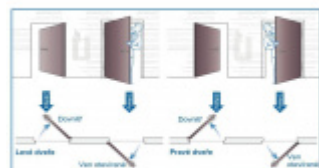

Přizpůsobí se rozteči, trnu a šířce dveří. Už nikdy nebudete muset dveře zamykat, neboť stříelka automaticky sama zavře zamkne. Vždy tak budete v bezpečí.

Hlavní přednosti zámku ÜLOCK:

- Zámek je kompatibilní se všemi typy dveřních klik a štítků od výrobce Súdmetall [zde](#).
- Provoz na standardní AAA baterii a bezdrátové ovládání nevyžaduje instalaci kabeláže
- Zámek je dodán včetně nerezového štítku pro jednoduchou montáž přímo na sklo.
- Panikové provedení na vnitřní straně zámku
- Samozamykácí funkce jako standard
- Backset 55 mm
- Rozteč 72 mm

Možnosti bezdrátového ovládání zámku:

Kombinace s I/O modulem Súdmetall

Vysílač I/O umožňuje integrovat ÜLOCK bezdrátový zámek do každého přístupového softwaru v existujících budovách nebo nových instalacích. Po instalaci může být řízen ze stejného místa jako ostatní zámky v budově dodané jiným výrobcem. I/O modul zajišťuje přenos signálu mezi zámky

Další možnosti:

ÜLOCK umí uložit až 99 ovladačů, to znamená, že zámek lze nainstalovat na např. 1 fingerscan (otisk prstu) a 98 dálkových ovladačů. Pro otevírání dveří jsou na výběr čtyři možnosti, které lze mezi sebou kombinovat. Nastavení se provádí přímo na zámku a netrvá déle než pár minut. Veškeré přístupové systémy jsou k dispozici pro instalaci na povrch nebo zapuštěně.