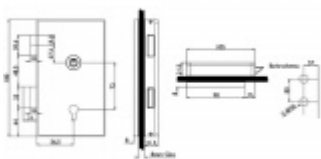

Panikový zámek pro skleněné dveře - Ülock-B Glass, elektromechanický Ven z interiéru, Levé provedení

ID produktu: 23574

Nový bezdrátový bezpečnostní zámek je snadno ovladatelný a snadno se instaluje. Komplikované zapojení dveří patří minulosti, protože celá technologie je integrována přímo do zámku.

Otevírání a zavírání probíhá pomocí malé rádiové jednotky vysílač-přijímač. I ta je umístěna přímo v zámku a proto není na dveřích vidět, jaké zabezpečení se v ní skrývá. Další bezpečnost nabízí paniková funkce a tichá stříelka. Zámek je nejen bezpečný, ale také flexibilní.

Přizpůsobí se rozteči, trnu a šířce dveří. Už nikdy nebudete muset dveře zamykat, neboť stříelka automaticky sama zavře zamkne. Vždy tak budete v bezpečí.

Hlavní přednosti zámku ÜLOCK:

- Zámek je kompatibilní se všemi typy dveřních klik a štítků od výrobce Súdmetall [zde](#).
- Provoz na standardní AAA baterii a bezdrátové ovládání nevyžaduje instalaci kabeláže
- Zámek je dodán včetně nerezového štítku pro jednoduchou montáž přímo na sklo.
- Panikové provedení na vnitřní straně zámku
- Samozamykácí funkce jako standard
- Backset 55 mm
- Rozteč 72 mm

Možnosti bezdrátového ovládání zámku:

Kombinace s I/O modulem Súdmetall

Vysílač I/O umožňuje integrovat ÜLOCK bezdrátový zámek do každého přístupového softwaru v existujících budovách nebo nových instalacích. Po instalaci může být řízen ze stejného místa jako ostatní zámky v budově dodané jiným výrobcem. I/O modul zajišťuje přenos signálu mezi zámky