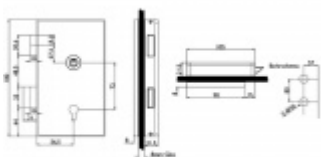

Panikový zámek pro skleněné dveře - Ülock-B Glass, elektromechanický Ven z interiéru, Levé provedení

ID produktu: 23574

Nový bezdrátový bezpečnostní zámek je snadno ovladatelný a snadno se instaluje. Komplikované zapojení dveří patří minulosti, protože celá technologie je integrována přímo do zámku.

Otevírání a zavírání probíhá pomocí malé rádiové jednotky vysílač-přijímač. I ta je umístěna přímo v zámku a proto není na dveřích vidět, jaké zabezpečení se v ní skrývá. Další bezpečnost nabízí paniková funkce a tichá stříelka. Zámek je nejen bezpečný, ale také flexibilní.

Přizpůsobí se rozteči, trnu a šířce dveří. Už nikdy nebudete muset dveře zamykat, neboť stříelka automaticky sama zavře zamkne. Vždy tak budete v bezpečí.

Hlavní přednosti zámku ÜLOCK:

- Zámek je kompatibilní se všemi typy dveřních klik a štítků od výrobce Súdmetall [zde](#).
- Provoz na standardní AAA baterii a bezdrátové ovládání nevyžaduje instalaci kabeláže
- Zámek je dodán včetně nerezového štítku pro jednoduchou montáž přímo na sklo.
- Panikové provedení na vnitřní straně zámku
- Samozamykácí funkce jako standard
- Backset 55 mm
- Rozteč 72 mm

Možnosti bezdrátového ovládání zámku:

Kombinace s I/O modulem Súdmetall

Vysílač I/O umožňuje integrovat ÜLOCK bezdrátový zámek do každého přístupového softwaru v existujících budovách nebo nových instalacích. Po instalaci může být řízen ze stejného místa jako ostatní zámky v budově dodané jiným výrobcem. I/O modul zajišťuje přenos signálu mezi zámky