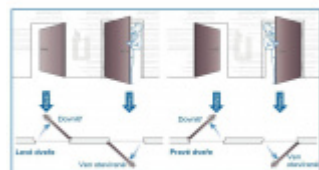

Přizpůsobí se rozteči, trnu a šířce dveří. Už nikdy nebudete muset dveře zamykat, neboť stříelka automaticky sama zavře zamkne. Vždy tak budete v bezpečí.

Hlavní přednosti zámku ÜLOCK:

- Zámek je kompatibilní se všemi typy dveřních klik a štítků od výrobce Súdmetall [zde](#).
- Provoz na standardní AAA baterii a bezdrátové ovládání nevyžaduje instalaci kabeláže
- Zámek je dodán včetně nerezového štítku pro jednoduchou montáž přímo na sklo.
- Panikové provedení na vnitřní straně zámku
- Samozamykácí funkce jako standard
- Backset 55 mm
- Rozteč 72 mm

Možnosti bezdrátového ovládání zámku:

Kombinace s I/O modulem Súdmetall

Vysílač I/O umožňuje integrovat ÜLOCK bezdrátový zámek do každého přístupového softwaru v existujících budovách nebo nových instalacích. Po instalaci může být řízen ze stejného místa jako ostatní zámky v budově dodané jiným výrobcem. I/O modul zajišťuje přenos signálu mezi zámky

Další možnosti:

ÜLOCK umí uložit až 99 ovladačů, to znamená, že zámek lze nainstalovat na např. 1 fingerscan (otisk prstu) a 98 dálkových ovladačů. Pro otevírání dveří jsou na výběr čtyři možnosti, které lze mezi sebou kombinovat. Nastavení se provádí přímo na zámku a netrvá déle než pár minut. Veškeré přístupové systémy jsou k dispozici pro instalaci na povrch nebo zapuštěně.