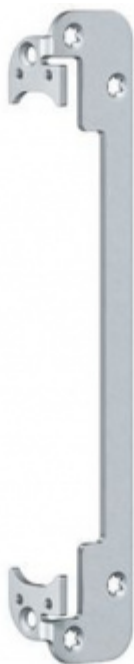

Produktový list

platný k 26. 6. 2024

luxusnikovani.cz
DELIVERED BY EFB

Tectus TE 640 3D BW

SIMONSWERK

ID produktu: 23578

Upevňovací platle pro bezpolodrážkové objektové a funkční dveře s oboustranným obkladem 20 mm.

Materiál: pozink

Uvedená cena je za 1 kus. Balení obsahuje 10 ks. V případě objednání nekompletního balení počítejte s příplatkem cca 250,- Kč/zakázka

Vaše cena bez DPH

20,21 €

Vaše cena s DPH

24,46 €

Zobrazit produkt

PŘÍSLUŠENSTVÍ

**Tectus 640 3D - skrytý
pant pro bezfalcové
dveře**

SIMONSWERK

OD OD 115,23 €

Produkt je skladem