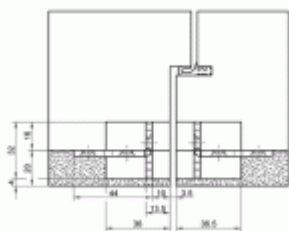

Vaše cena bez DPH

20,21 €

Vaše cena s DPH

24,46 €

Zobrazit produkt