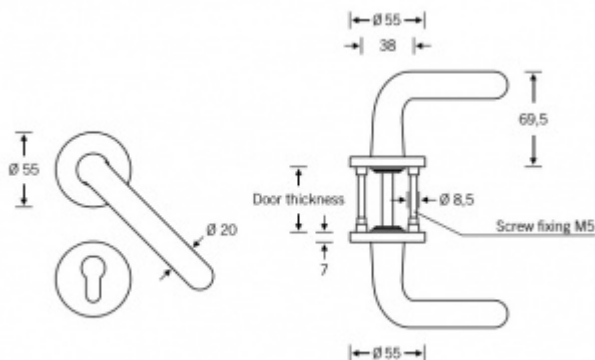

## Speciální kování FSB 96 7099, nerez Levé provedení, Klika zkosená 45° / Klika zkosená 45°

**FSB**

ID produktu: 23590

Speciální dveřní kování vhodné pro střežené prostory

Klika směřuje dolů pod úhlem 45°. Koule má speciální konický tvar.

Prevence sebevraždy.

Čtyřhran 8 mm (klika/klika) / **9 mm (klika/koule otočná)**  
/ **8 mm (koule pevná)**

Sada klika/klika je včetně zámkových rozet pro vložku.

Materiál: nerez kartáčovaná

**Vaše cena bez DPH**