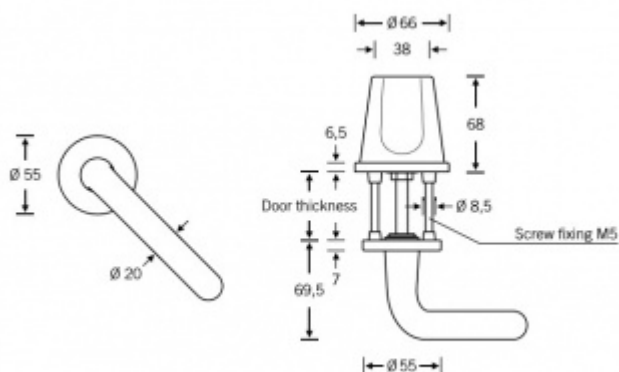

Produktový list

platný k 3. 7. 2024

luxusnikovani.cz
DELIVERED BY EFB

Shown here: RH

Speciální kování FSB 96 7099, nerez Levé provedení, Klika zkosená 45° / koule

FSB

ID produktu: 23591

Speciální dveřní kování vhodné pro střežené prostory

Klika směřuje dolů pod úhlem 45°. Koule má speciální konický tvar.

Konstrukce kování eliminuje možnost sebepoškození klientů či pacientů speciálních zařízení.

Vhodné do střežených prostor - např. psychiatrické léčebny, nemocnice, věznice.

Kování je velmi robustní a je vhodná i do prostor s prevencí vandalizmu. Montáž probíhá výhradně skrze dveře a z jedné strany není kování možné demotovat.

Prevence sebevraždy.

Čtyřhran 8 mm (klika/klika) / **9 mm (klika/koule otočná)**
/ **8 mm (koule pevná)**