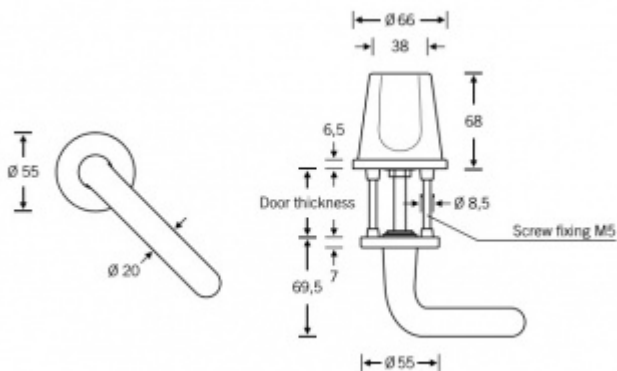

Produktový list

platný k 1. 7. 2024

luxusnikovani.cz
DELIVERED BY EFB

Shown here: RH

Speciální kování FSB 96 7099, nerez Levé provedení, Klika zkosená 45° / koule

FSB

ID produktu: 23591

Speciální dveřní kování vhodné pro střežené prostory

Klika směřuje dolů pod úhlem 45°. Koule má speciální konický tvar.

Konstrukce kování eliminuje možnost sebepoškození klientů či pacientů speciálních zařízení.

Vhodné do střežených prostor - např. psychiatrické léčebny, nemocnice, věznice.

Kování je velmi robustní a je vhodná i do prostor s prevencí vandalismu. Montáž probíhá výhradně skrze dveře a z jedné strany není kování možné demotovat.

Prevence sebevraždy.

Čtyřhran 8 mm (klika/klika) / **9 mm (klika/koule otočná)**
/ **8 mm (koule pevná)**