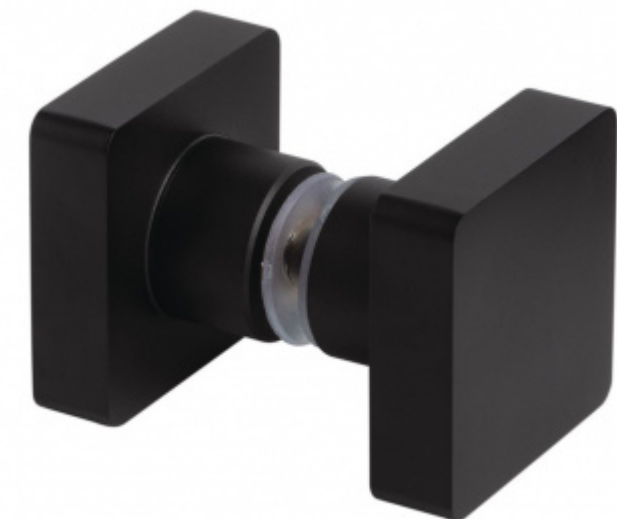

Produktový list

platný k 1. 11. 2024

luxusnikovani.cz
DELIVERED BY EFB

Úchytka na skleněné dveře hrnatá, černá / chrom

Úchytka pro skleněné dveře sprchového koutu

Mosaz povrchovou úpravou leštěný chrom nebo černá matná

Dodávka včetně podložek EPDM

Chrom leštěný

[Úchytka na skleněné dveře hrnatá, černá / chrom](#)
[Chrom leštěný](#)

DETAIL

5 pracovních dní **460 Kč bez DPH**
556,6 Kč s DPH

Černá matná

[Úchytka na skleněné dveře hrnatá, černá / chrom](#)
[Černá matná](#)