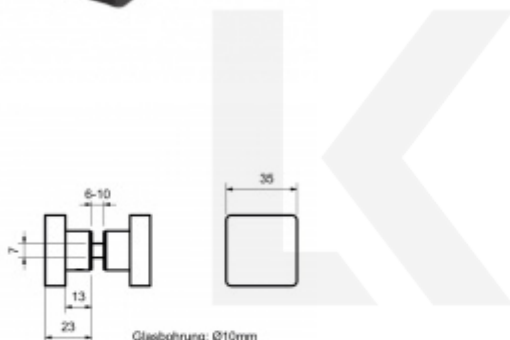

Dodávka včetně podložek EPDM

Chrom leštěný

[Úchytka na skleněné dveře hrnatá, černá / chrom](#)
[Chrom leštěný](#)

DETAIL

5 pracovních dní **460 Kč bez DPH**
556,6 Kč s DPH

Černá matná

[Úchytka na skleněné dveře hrnatá, černá / chrom](#)
[Černá matná](#)